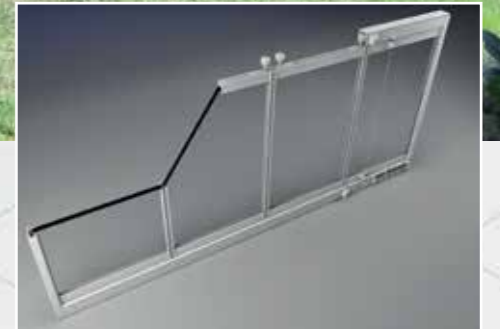

CAMODA

| Camlama Sistemleri

YAŞAMDA YENİ BİR MOLA
YENİ BİR ODA...

- Genişlik** : 39 mm
- Conta** : Fırça conta
- Conta Sayısı** : İç-dış / çift sıra
- Kanat Araları** : Alüminyum kapak profili
- Cam Uygulamaları** : 8 mm temperli tek cam, 20 mm temperli çift cam
- Mekanizma** : 8 tekerlek taşıyıcı tasarım
- Opsiyon** : Stor perde profili ve terleme kanallı profil

- Genişlik** : 47 mm
- Conta** : Fırça conta
- Conta Sayısı** : İç-dış / çift sıra
- Kanat Araları** : Alüminyum kapak profili
- Cam Uygulamaları** : 8 mm temperli tek cam, 20 mm temperli çift cam
- Mekanizma** : Ayarlı tekerlek tasarımı
- Opsiyon** : Stor perde profili ve terleme kanallı profil

- Genişlik** : 47 mm
- Conta** : Fırça conta
- Conta Sayısı** : İç-dış / çift sıra
- Kanat Araları** : Alüminyum kapak profili
- Cam Uygulamaları** : 8 mm temperli tek cam, 20 mm temperli çift cam
- Mekanizma** : Ayarlı tekerlek tasarımı
- Opsiyon** : Stor perde profili ve terleme kanallı profil
- Özellik** : Profiller dalgalı yüzeye sahiptir

Geniřlik	: 146.2 mm
Conta	: Fırça conta
Conta Sayısı	: İç-dış / çift sıra
Kanat Araları	: Alüminyum kapak profili
Cam Uygulamaları	: 30 mm temperli çift cam
Mekanizma	: Ayarlı tekerlek tasarımı 8 adet
Opsiyon	: Jaluzi uygulama imkanı