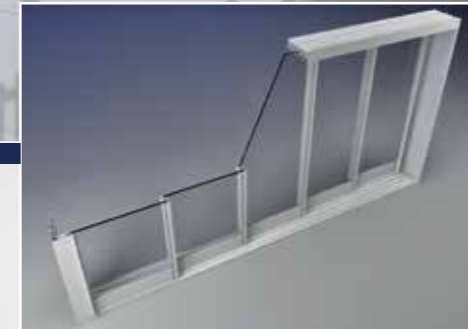

CAMODA

| Camlama Sistemleri

YAŞAMDA YENİ BİR MOLA
YENİ BİR ODA...

- Genişlik** : 39 mm
- Conta** : Fırça conta
- Conta Sayısı** : İç-dış / çift sıra
- Kanat Araları** : Alüminyum kapak profili
- Cam Uygulamaları** : 8 mm temperli tek cam, 20 mm temperli çift cam
- Mekanizma** : 8 tekerlek taşıyıcı tasarım
- Opsiyon** : Stor perde profili ve terleme kanallı profil

- Genişlik** : 47 mm
- Conta** : Fırça conta
- Conta Sayısı** : İç-dış / çift sıra
- Kanat Araları** : Alüminyum kapak profili
- Cam Uygulamaları** : 8 mm temperli tek cam, 20 mm temperli çift cam
- Mekanizma** : Ayarlı tekerlek tasarımı
- Opsiyon** : Stor perde profili ve terleme kanallı profil

- Genişlik** : 47 mm
- Conta** : Fırça conta
- Conta Sayısı** : İç-dış / çift sıra
- Kanat Araları** : Alüminyum kapak profili
- Cam Uygulamaları** : 8 mm temperli tek cam, 20 mm temperli çift cam
- Mekanizma** : Ayarlı tekerlek tasarımı
- Opsiyon** : Stor perde profili ve terleme kanallı profil
- Özellik** : Profiller dalgalı yüzeye sahiptir