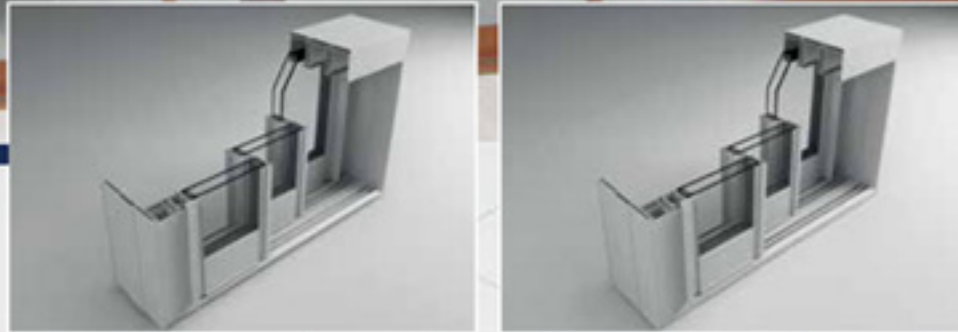

Geniřlik	: 146.2 mm
Conta	: Fırça conta
Conta Sayısı	: İç-dış / çift sıra
Kanat Araları	: Alüminyum kapak profili
Cam Uygulamaları	: 30 mm temperli çift cam
Mekanizma	: Ayarlı tekerlek tasarımı 8 adet
Opsiyon	: Jaluzi uygulama imkanı