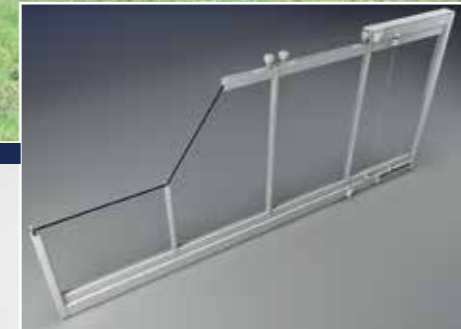

CAMODA

| Camlama Sistemleri

YAŞAMDA YENİ BİR MOLA
YENİ BİR ODA...

- Genişlik** : 39 mm
- Conta** : Fırça conta
- Conta Sayısı** : İç-dış / çift sıra
- Kanat Araları** : Alüminyum kapak profili
- Cam Uygulamaları** : 8 mm temperli tek cam, 20 mm temperli çift cam
- Mekanizma** : 8 tekerlek taşıyıcı tasarım
- Opsiyon** : Stor perde profili ve terleme kanallı profil

- Genişlik** : 47 mm
- Conta** : Fırça conta
- Conta Sayısı** : İç-dış / çift sıra
- Kanat Araları** : Alüminyum kapak profili
- Cam Uygulamaları** : 8 mm temperli tek cam, 20 mm temperli çift cam
- Mekanizma** : Ayarlı tekerlek tasarımı
- Opsiyon** : Stor perde profili ve terleme kanallı profil

- Genişlik** : 47 mm
- Conta** : Fırça conta
- Conta Sayısı** : İç-dış / çift sıra
- Kanat Araları** : Alüminyum kapak profili
- Cam Uygulamaları** : 8 mm temperli tek cam, 20 mm temperli çift cam
- Mekanizma** : Ayarlı tekerlek tasarımı
- Opsiyon** : Stor perde profili ve terleme kanallı profil
- Özellik** : Profiller dalgalı yüzeye sahiptir

Geniřlik	: 146.2 mm
Conta	: Fırça conta
Conta Sayısı	: İç-dış / çift sıra
Kanat Araları	: Alüminyum kapak profili
Cam Uygulamaları	: 30 mm temperli çift cam
Mekanizma	: Ayarlı tekerlek tasarımı 8 adet
Opsiyon	: Jaluzi uygulama imkanı