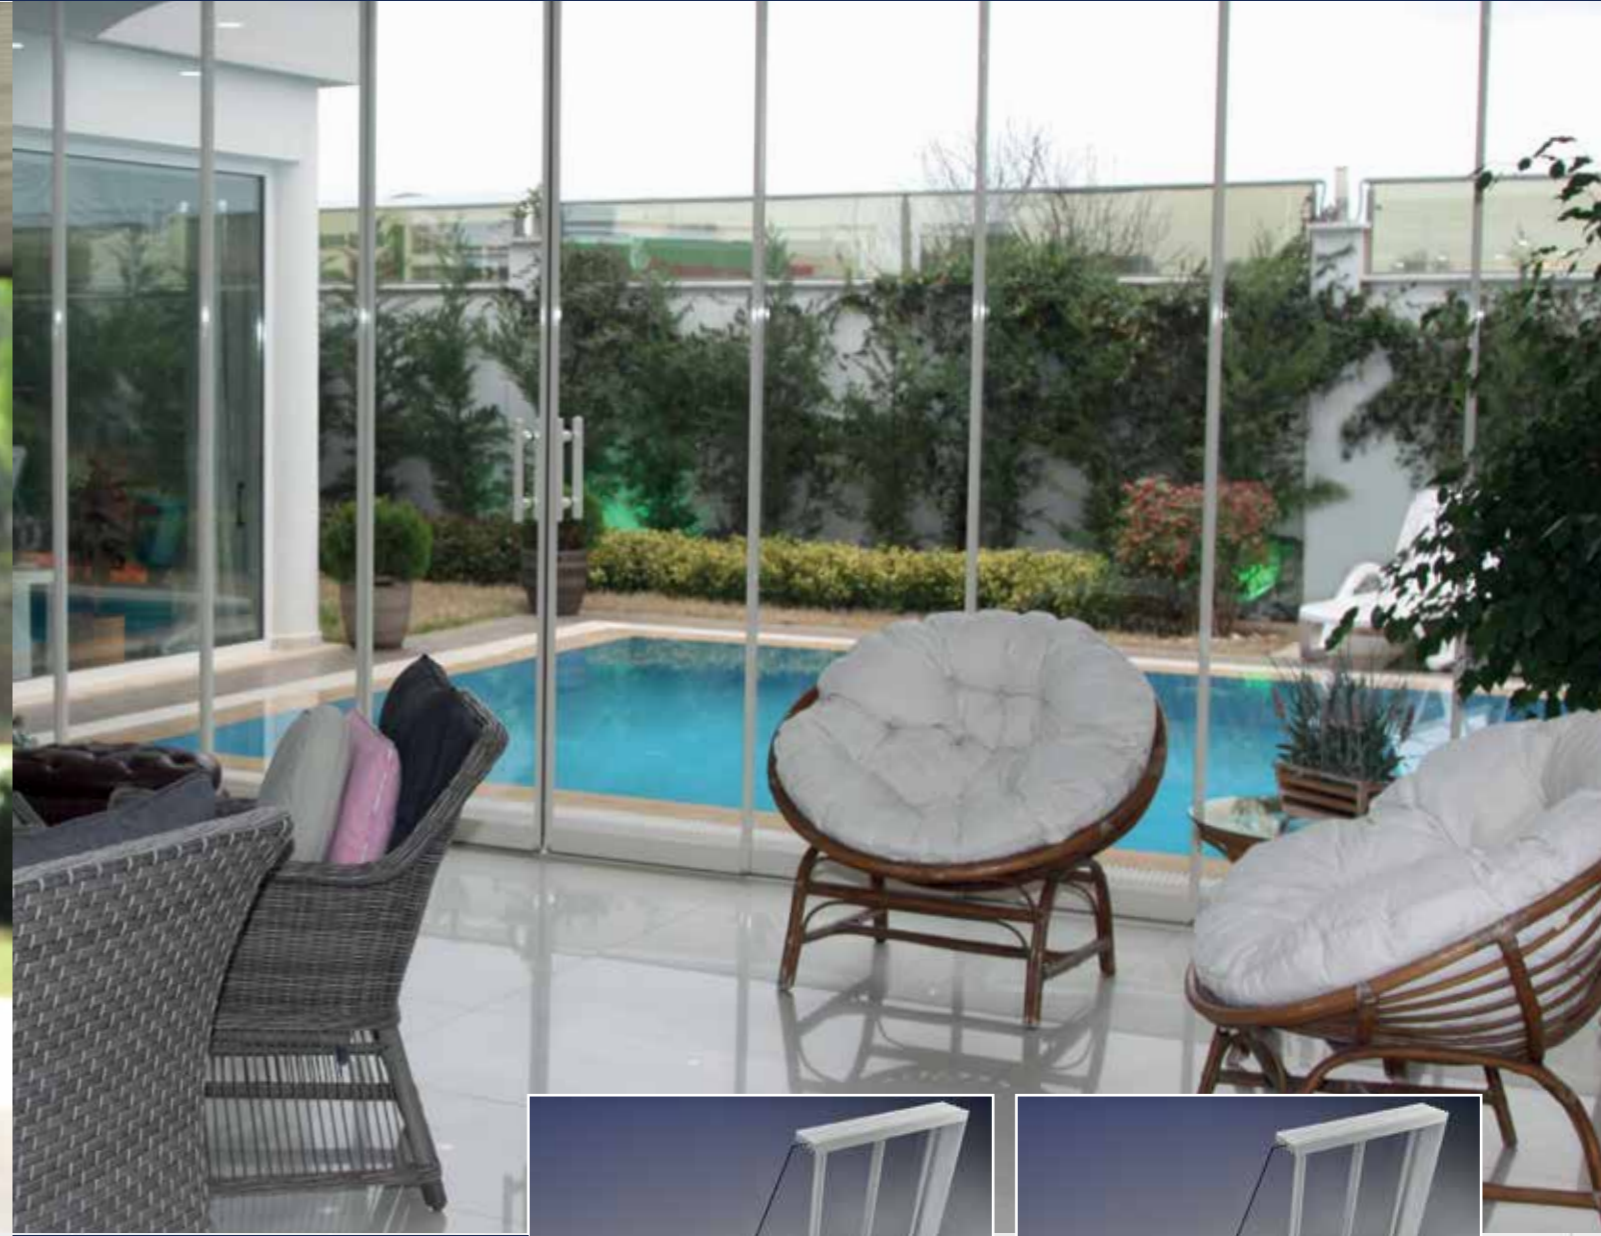

- **Genişlik** : 131,2 mm
- **Conta** : Fırça conta
- **Conta Sayısı** : İç-dış / çift sıra
- **Kanat Araları** : Alüminyum kapak profili
- **Cam Uygulamaları** : 8 mm temperli tek cam
- **Mekanizma** : 45.2 mm tekerlek tasarımı (özel çap)